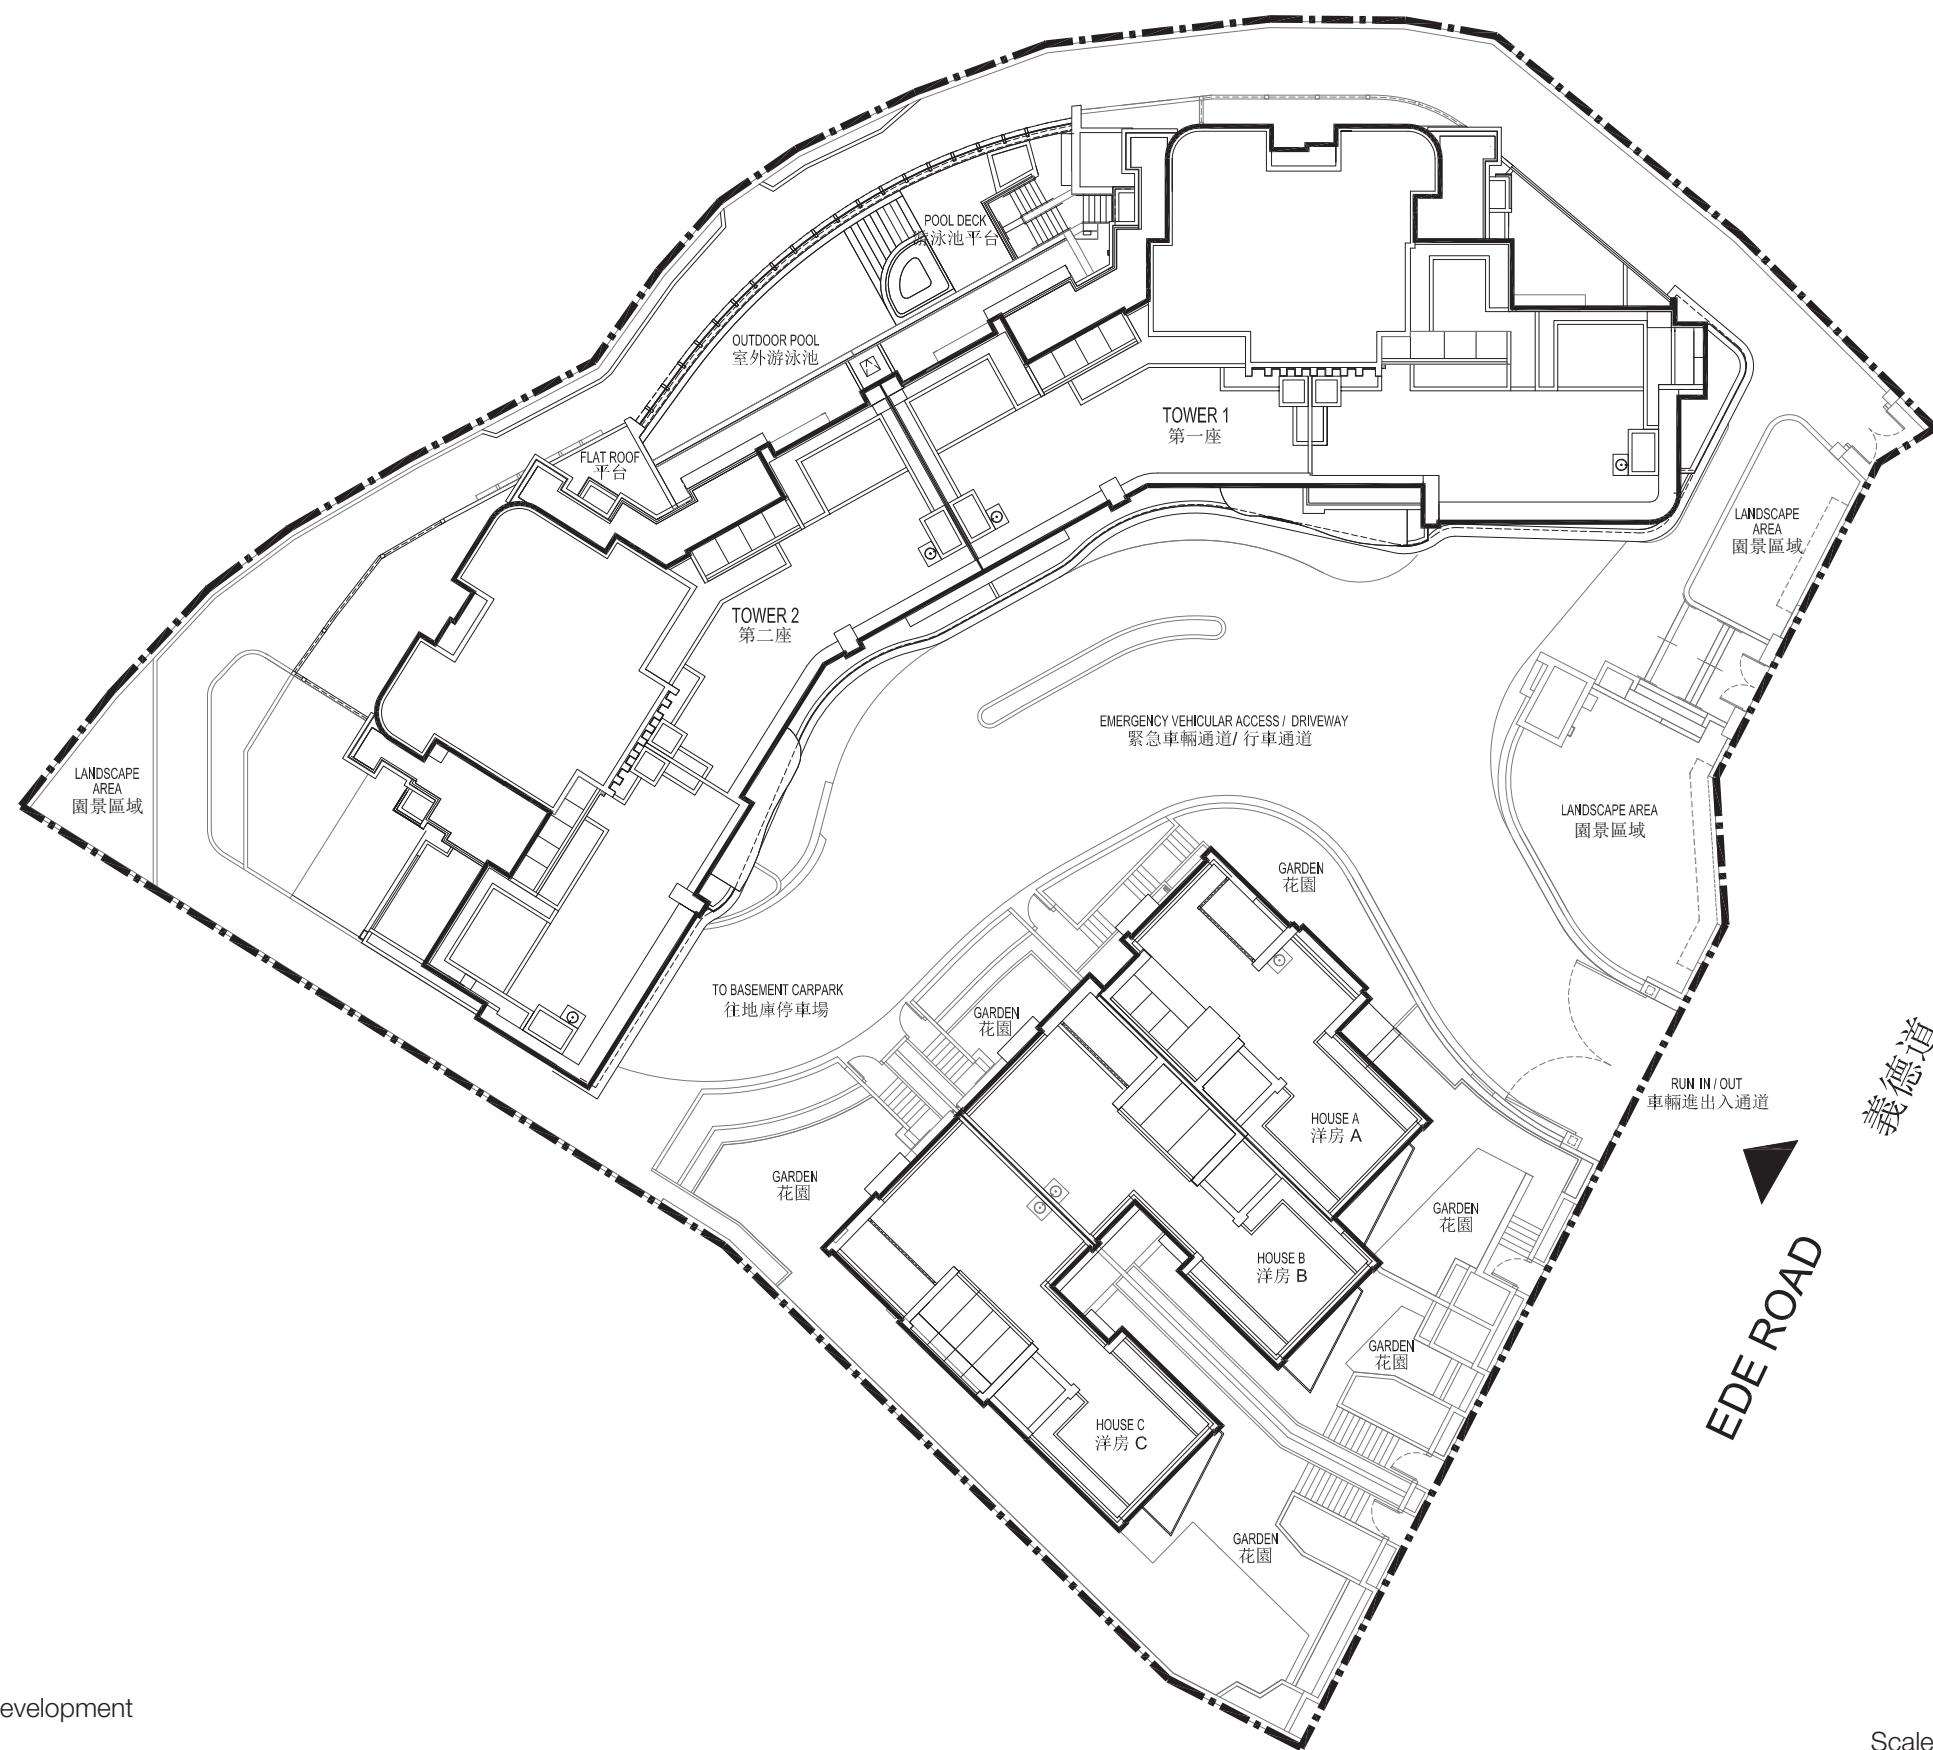

LAYOUT PLAN OF THE DEVELOPMENT

發展項目的布局圖

--- Boundary of the Development
發展項目界線

Scale 比例 : 0 5 10Metres(米)