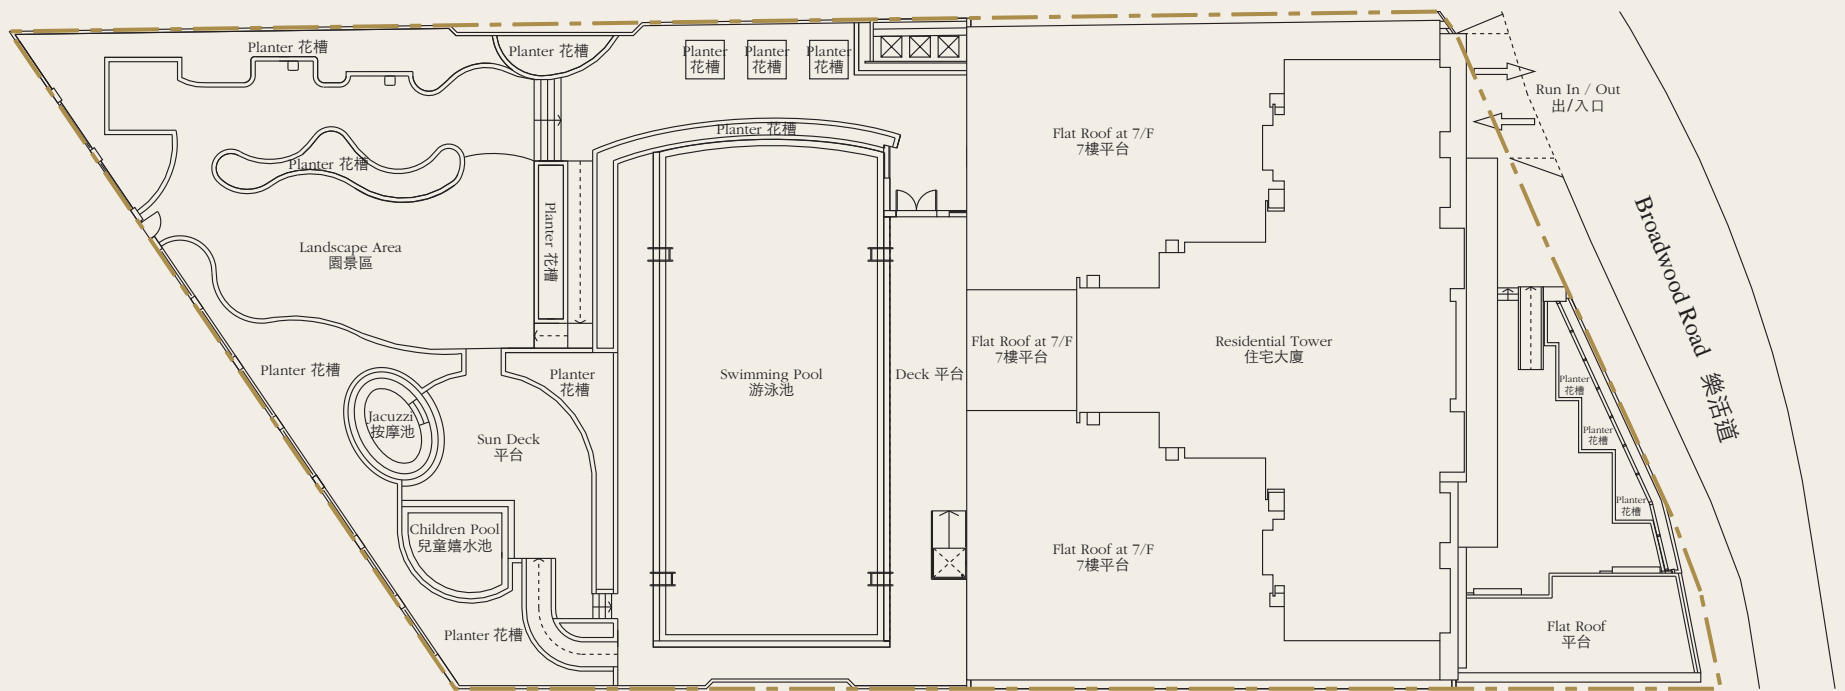

Layout Plan of the Development

發展項目的布局圖

 Boundary of the Development
發展項目的地界線

Scale 比例尺：
0 4 8M米