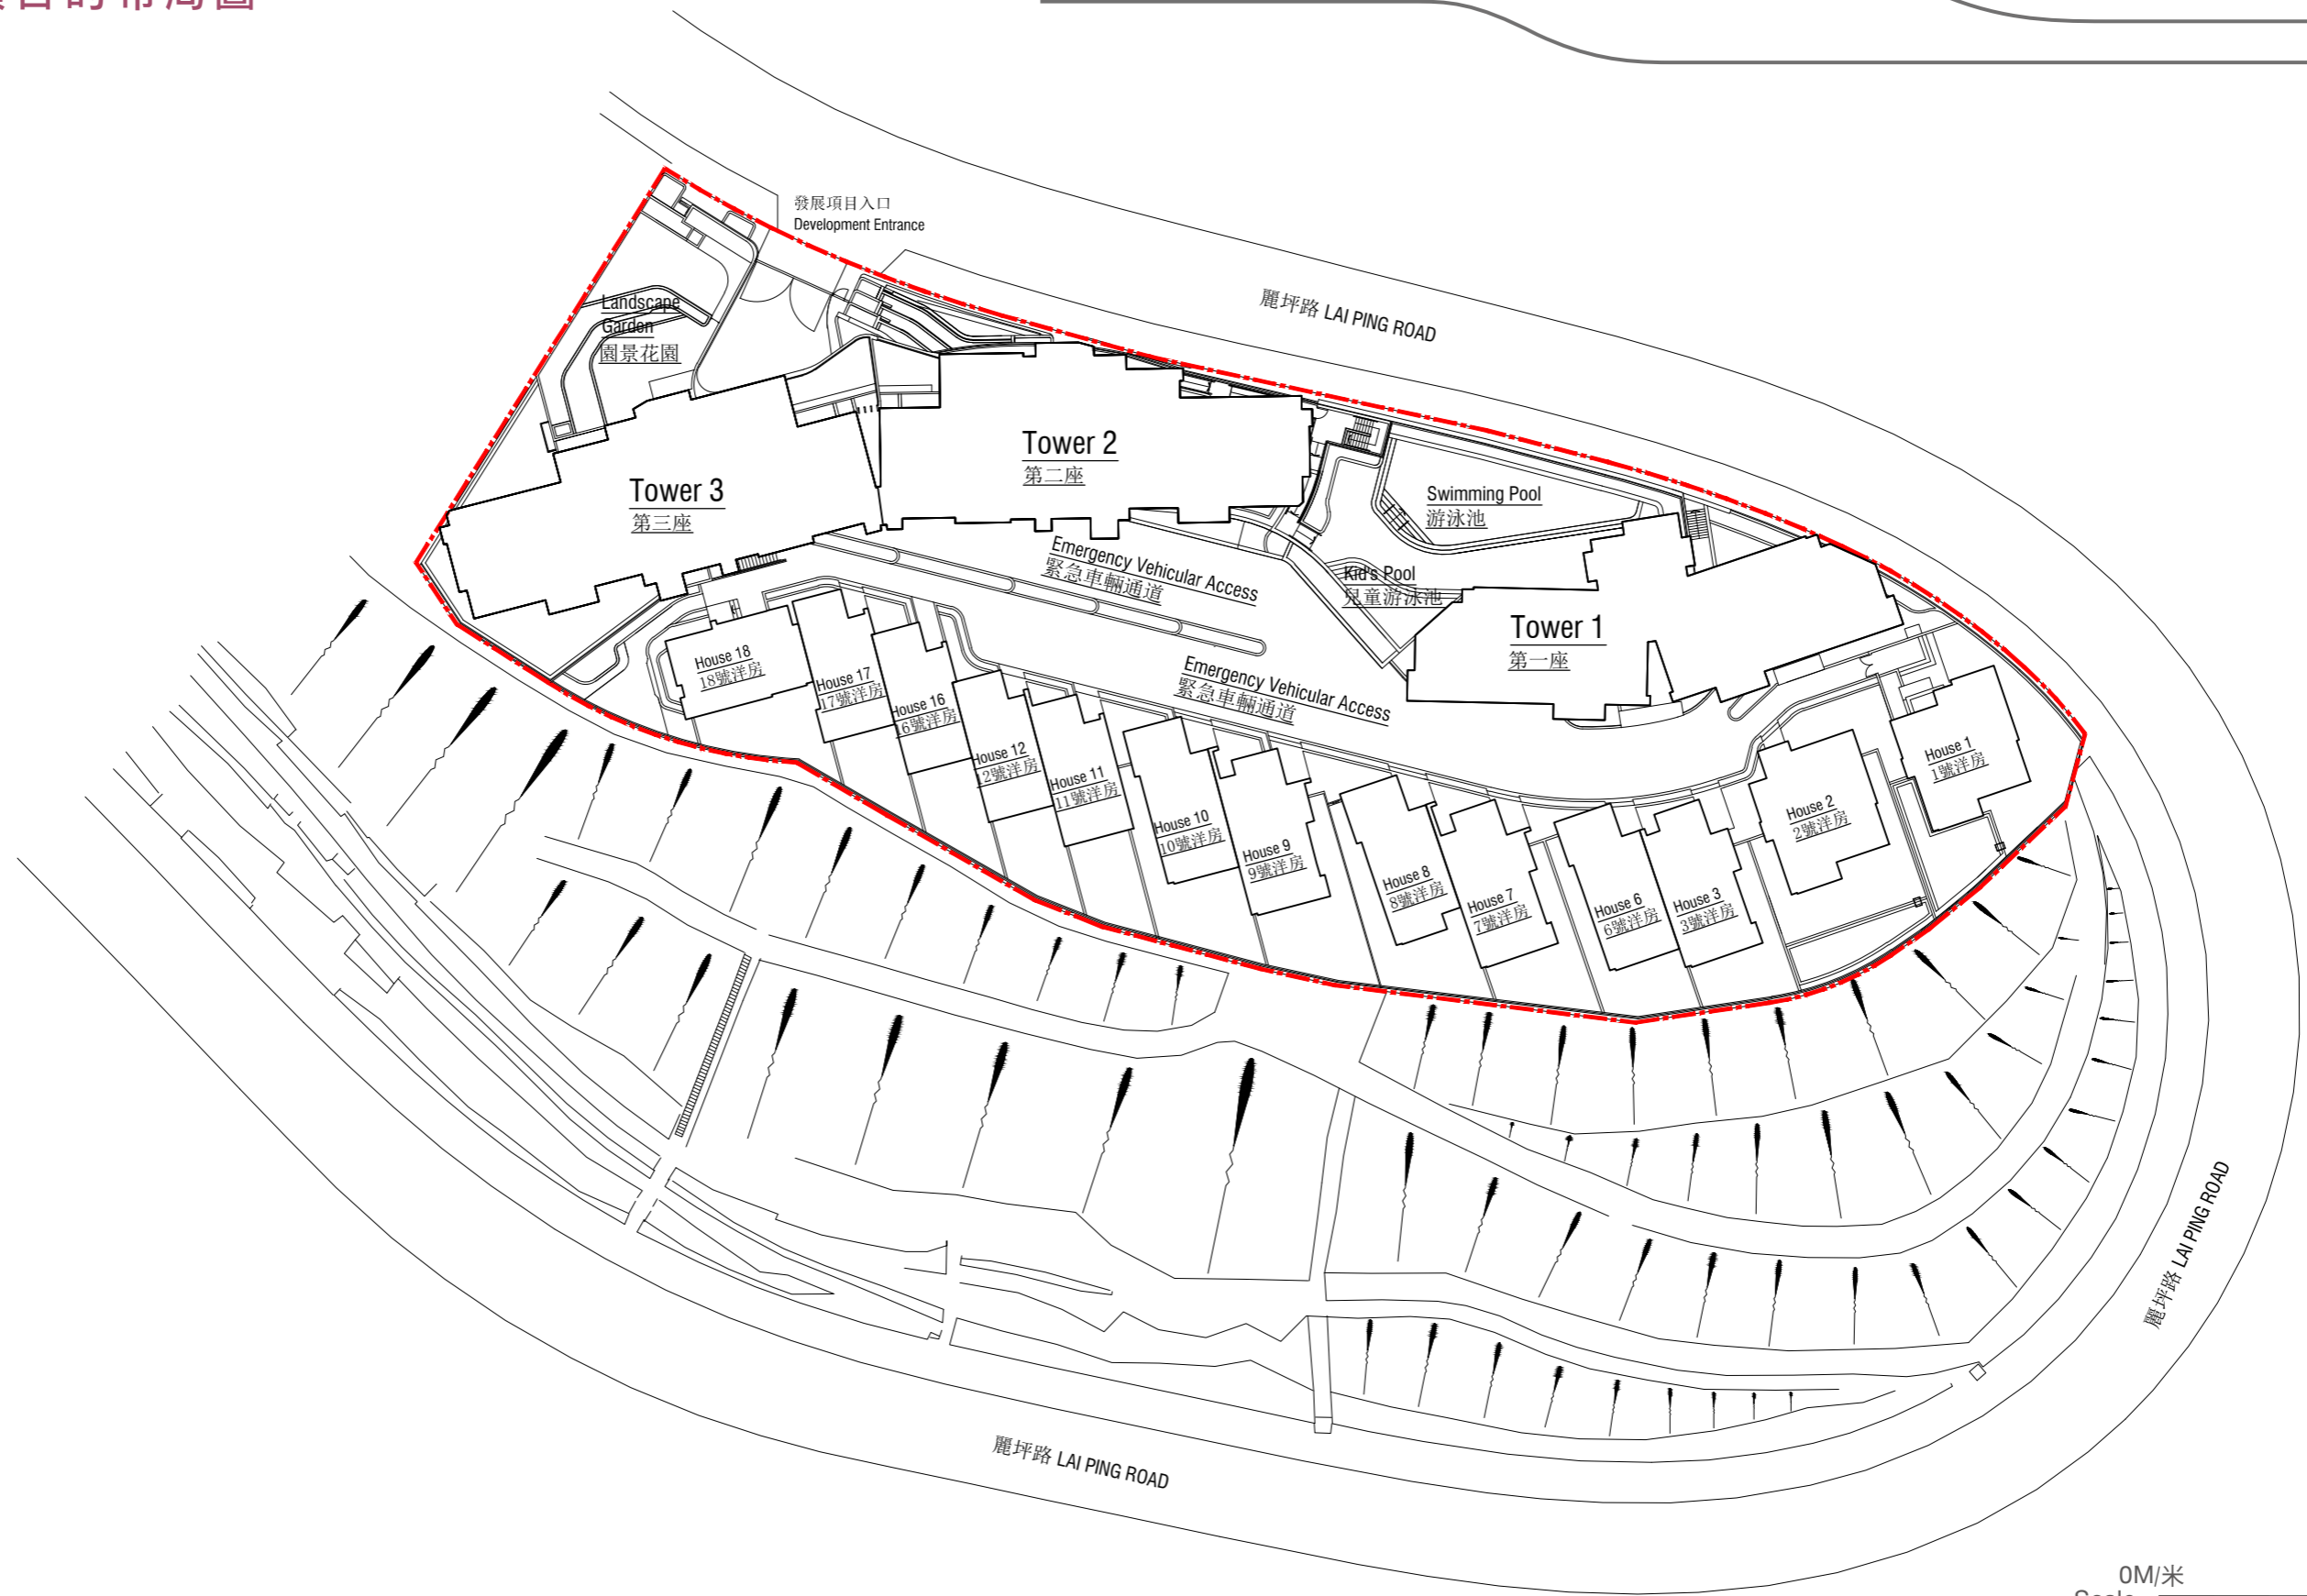

LAYOUT PLAN OF THE DEVELOPMENT

發展項目的布局圖

--- Boundary Line of the Development 發展項目的邊界

0M/米 25M/米
Scale 比例尺