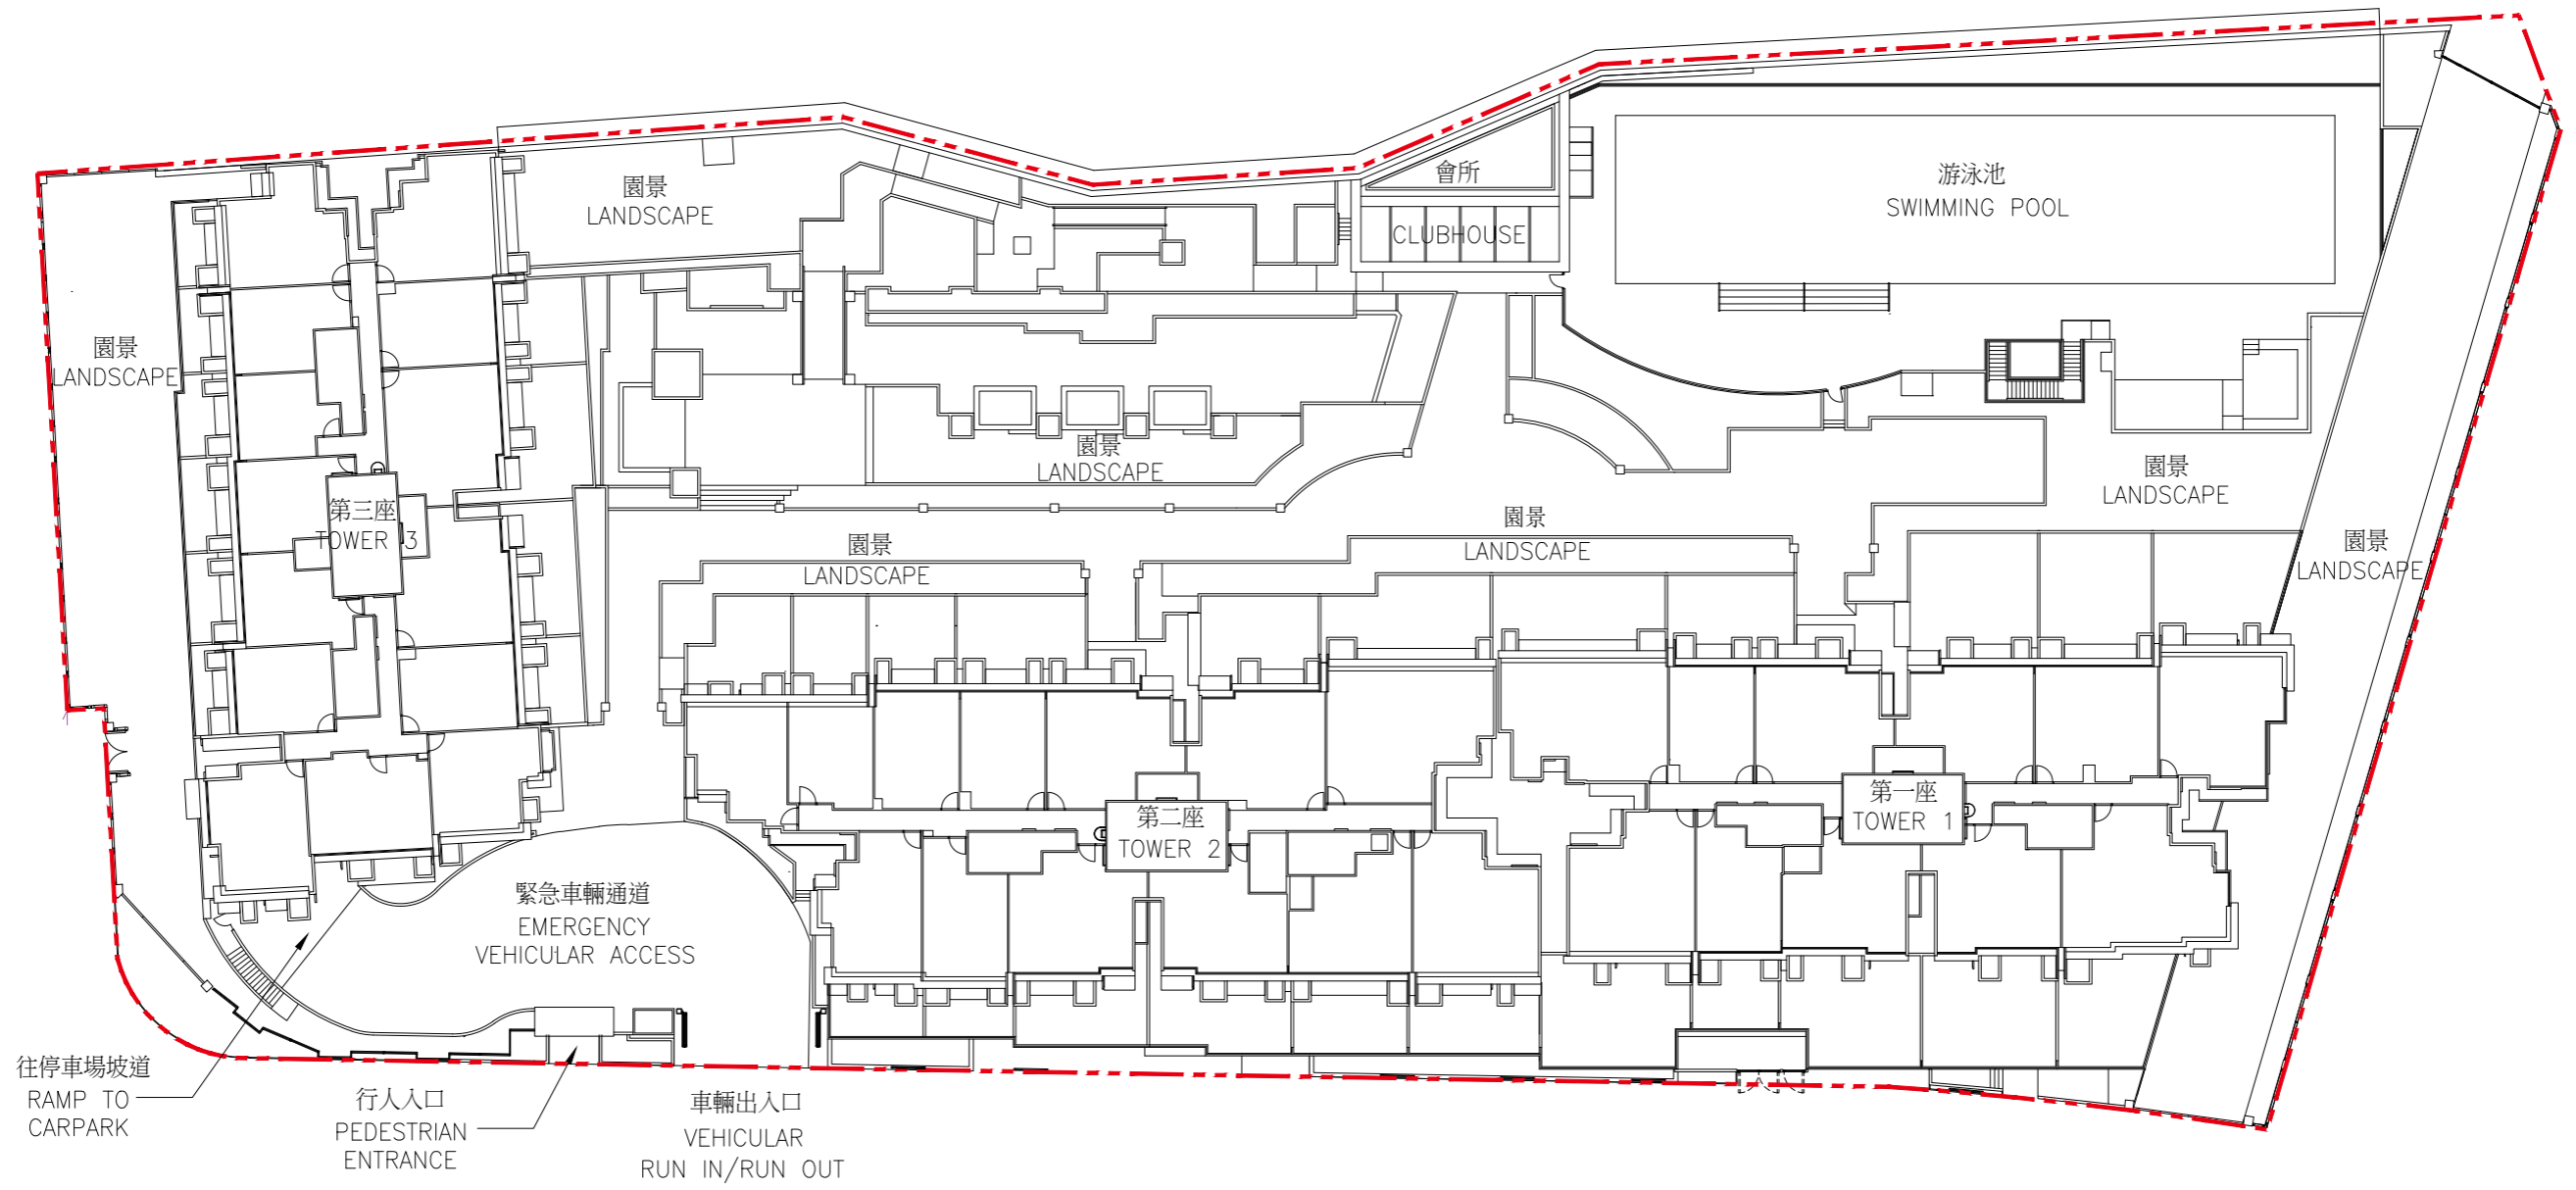

10 LAYOUT PLAN OF THE DEVELOPMENT 發展項目的布局圖

Scale : 0 20M(米)
比例 :

Boundary line of the Development
發展項目邊界線