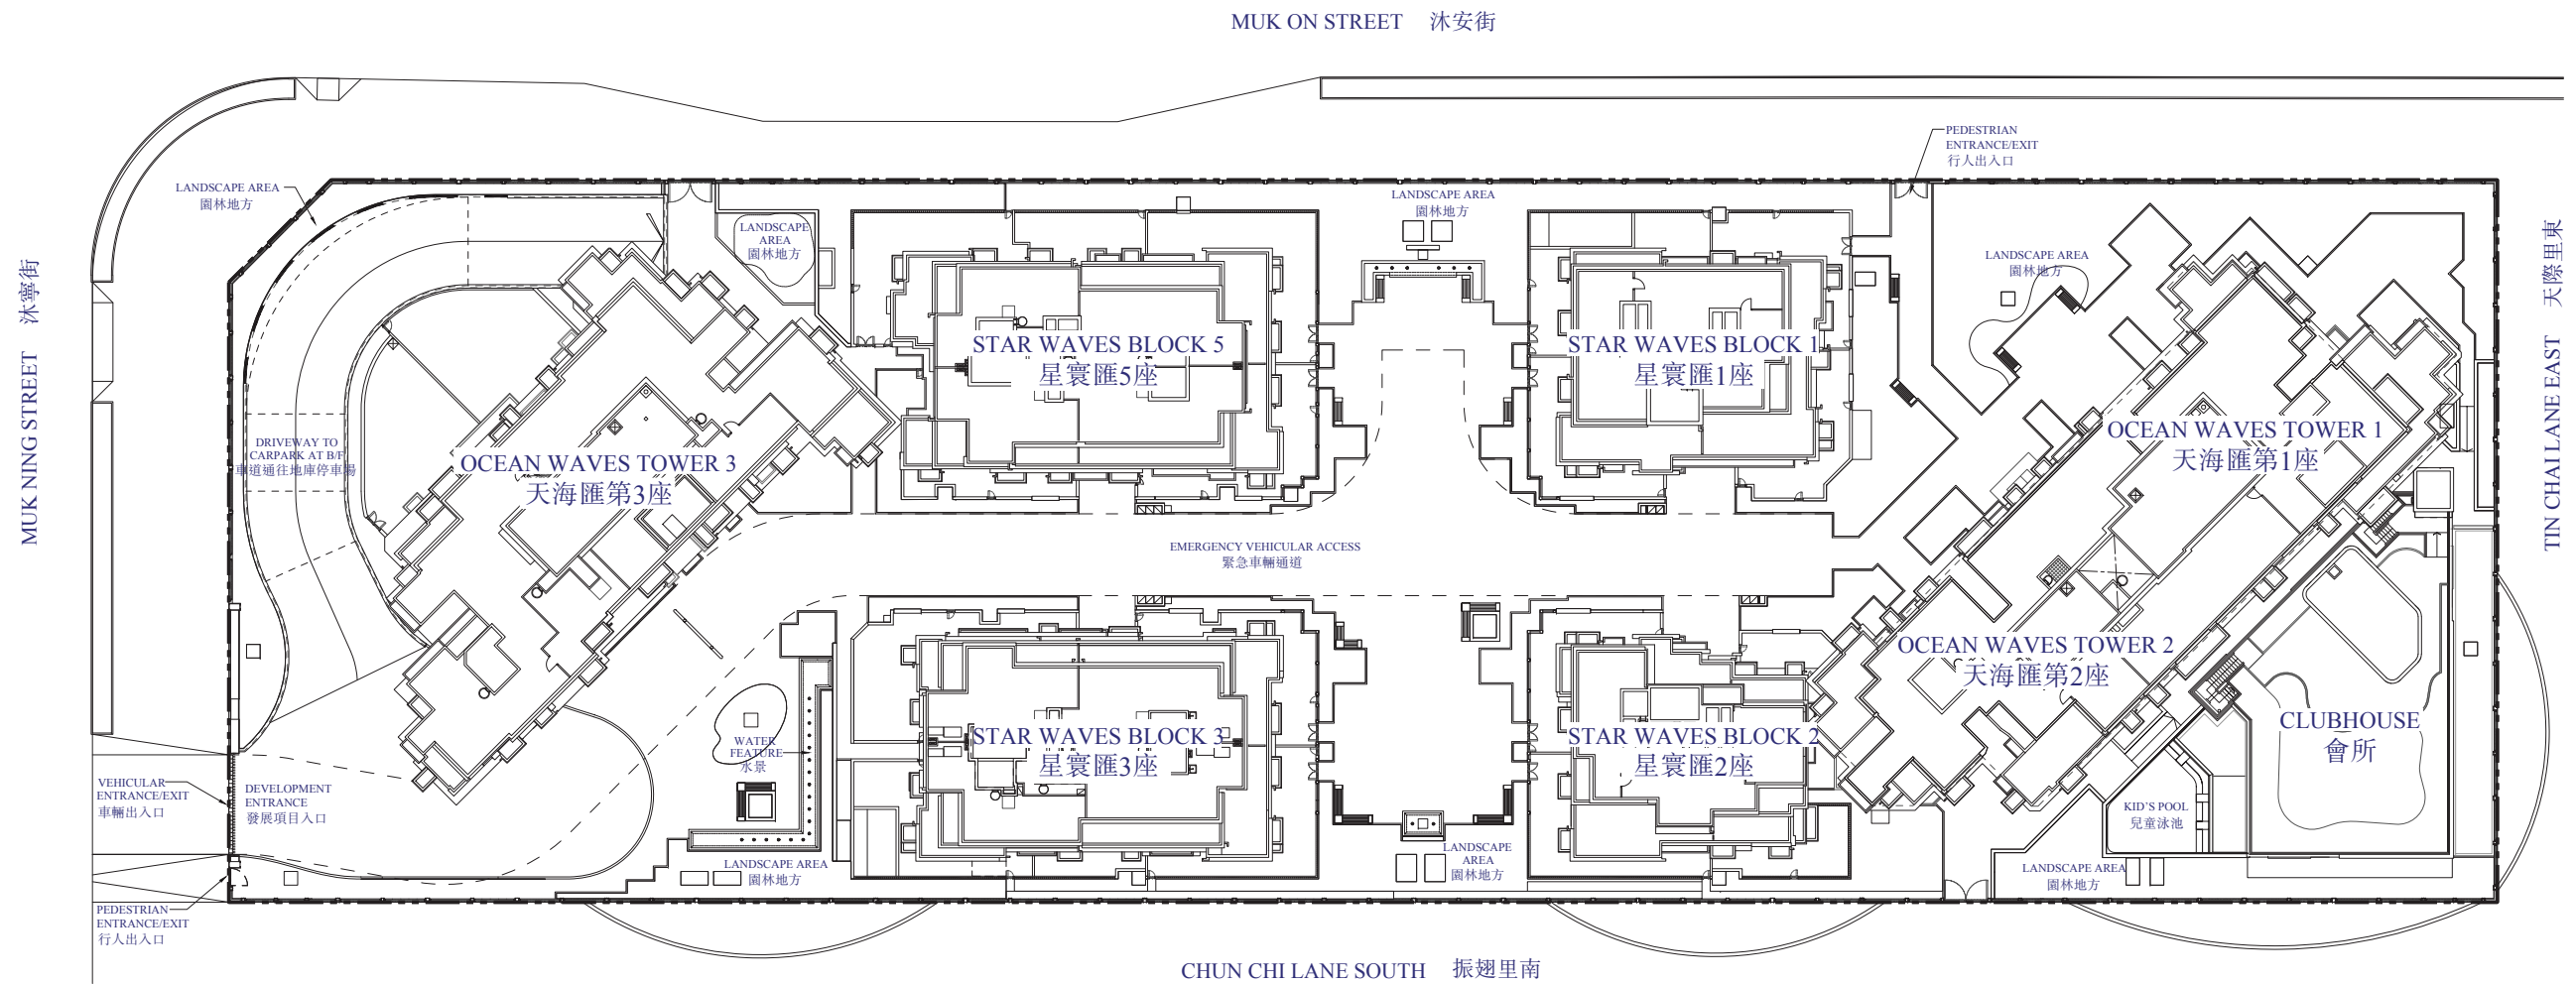

LAYOUT PLAN OF THE DEVELOPMENT

發展項目的布局圖

----- Boundary of the Development
 發展項目的邊界

Scale 比例 : 0 10 20M(米)