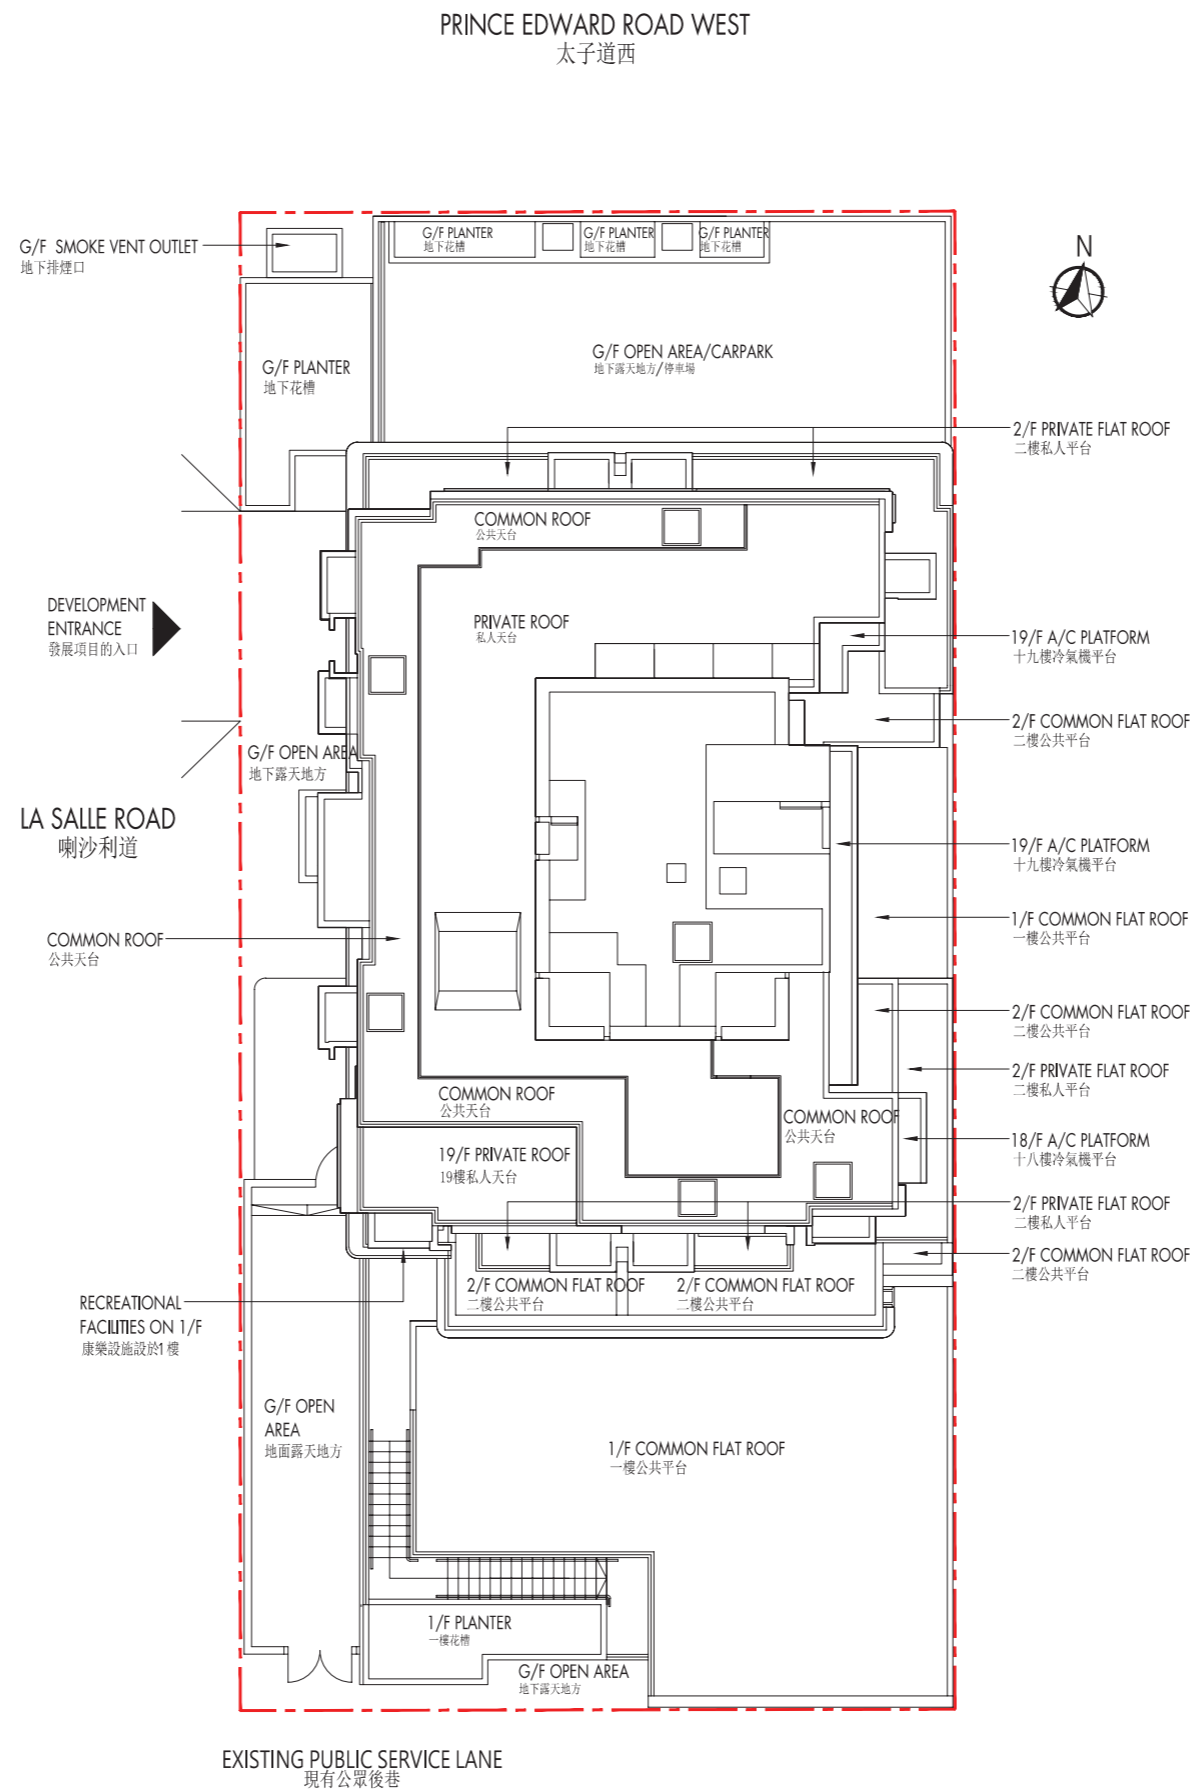

LAYOUT PLAN OF THE DEVELOPMENT

發展項目的布局圖

SCALE 比例 0 5M(米)

--- Boundary of the Development
發展項目的界線